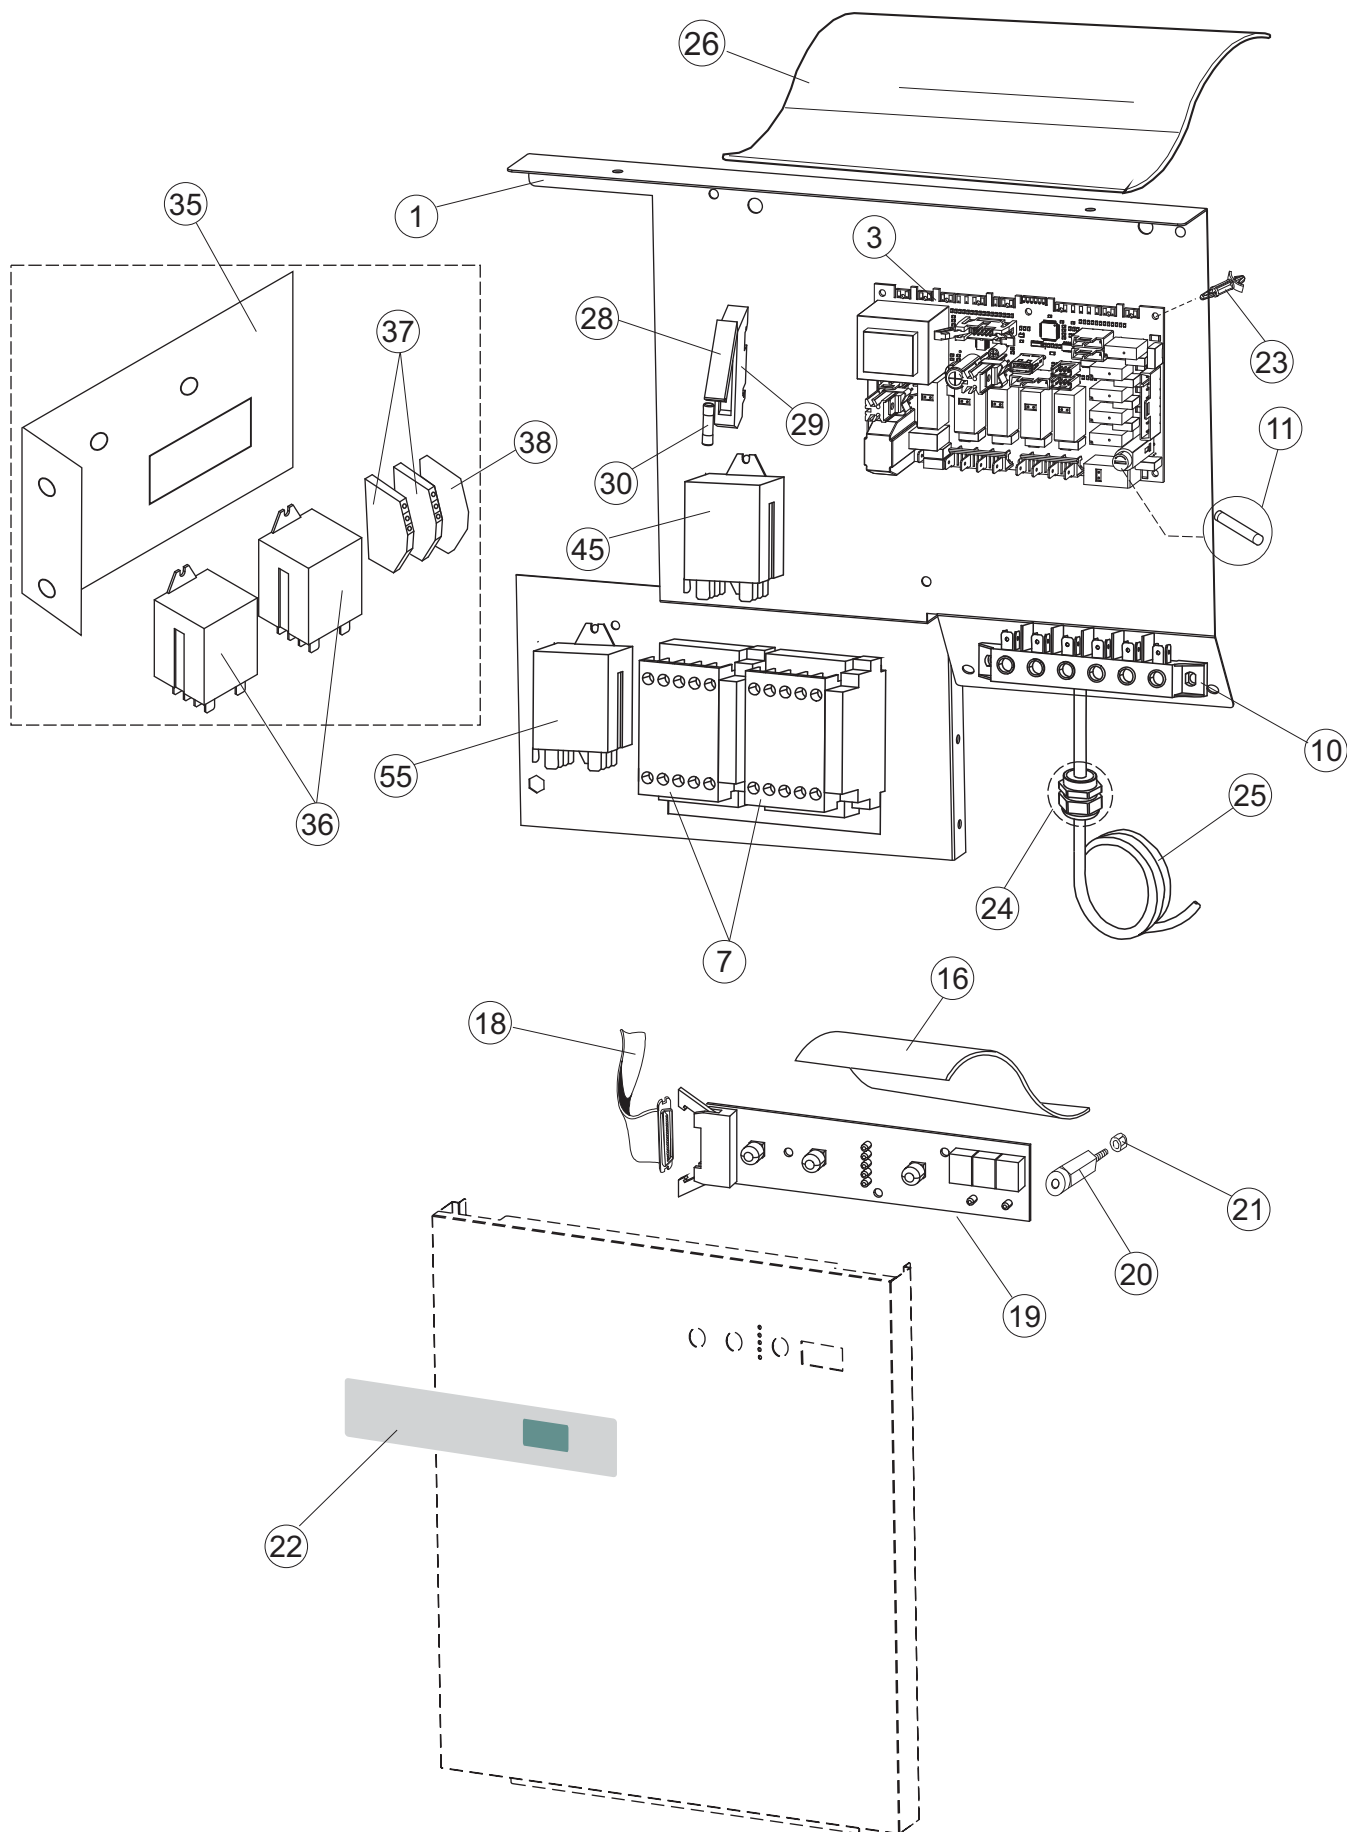

Catálogo de peças de reposição
válido do número de série 4363566 até hoje (17/11/2021)

CP4550EDBDRC

(*) Recommended spare part.

Page	Spare part position	Spare part code no.	Old code number	Description	U.m.
1	1	K74142		COMPLETE SQUARED HOOD ASSEMBLY	NR
1	2	927088		MAGNET FOR HOOD MICROSWITCH	NR
1	3	70212		SPACER	NR
1	4	80998		SCREW	NR
1	5	74068		HOOD DRIVE	NR
1	8	80275		COIL HOOKING BRACKET - COMPLETE	NR
1	9	80277		SPRING HOOKING SLIDE	NR
1	10	926108		EXTENSION STEEL SPRING FOR DISHWASHER	NR
1	11	80190		BRACKET	NR
1	12	926009		SPRING ADJUSTMENT HOOK	NR
1	13	74923		HOLDER TENSION SPRING	NR
1	14	80105		HOOD / DOOR STOP	NR
1	15	74521		HANDLE NH/GH50	NR
1	16	41042		ADHESIVE PLUG	NR
1	17	K80240		RACK FRAME	NR
1	18	69571		LEFT SIDE PANEL	NR
1	19	69572		RIGHT SIDE PANEL	NR
1	20	80078		SUPPORT BRACKET	NR
1	21	73100		FOOT	NR
1	22	69584		FRONT PANEL	NR
1	23	70208		LEFT LEVER HOOD	NR
1	24	70209		RIGHT LEVER HOOD	NR
2	1	70503		PANEL ASPIRATION STEAM COMPLETE	NR
2	3	70579		BOX	NR
2	4	70518		PRICE TO BE DEFINED	
2	5	70521		VENTILATORE PER RECUPERATORE CAPOT	NR
2	6	70523		BATTERY (CU-AL) ART.B-9251438	NR
2	7	70524		BRACKET	NR
2	8	70525		BRACKET	NR
2	9	70526		BRACKET	NR
2	10	70536		PRICE TO BE DEFINED	
2	11	70549		BOCCOLE PASSACAVO SB875-11 NERE	NR