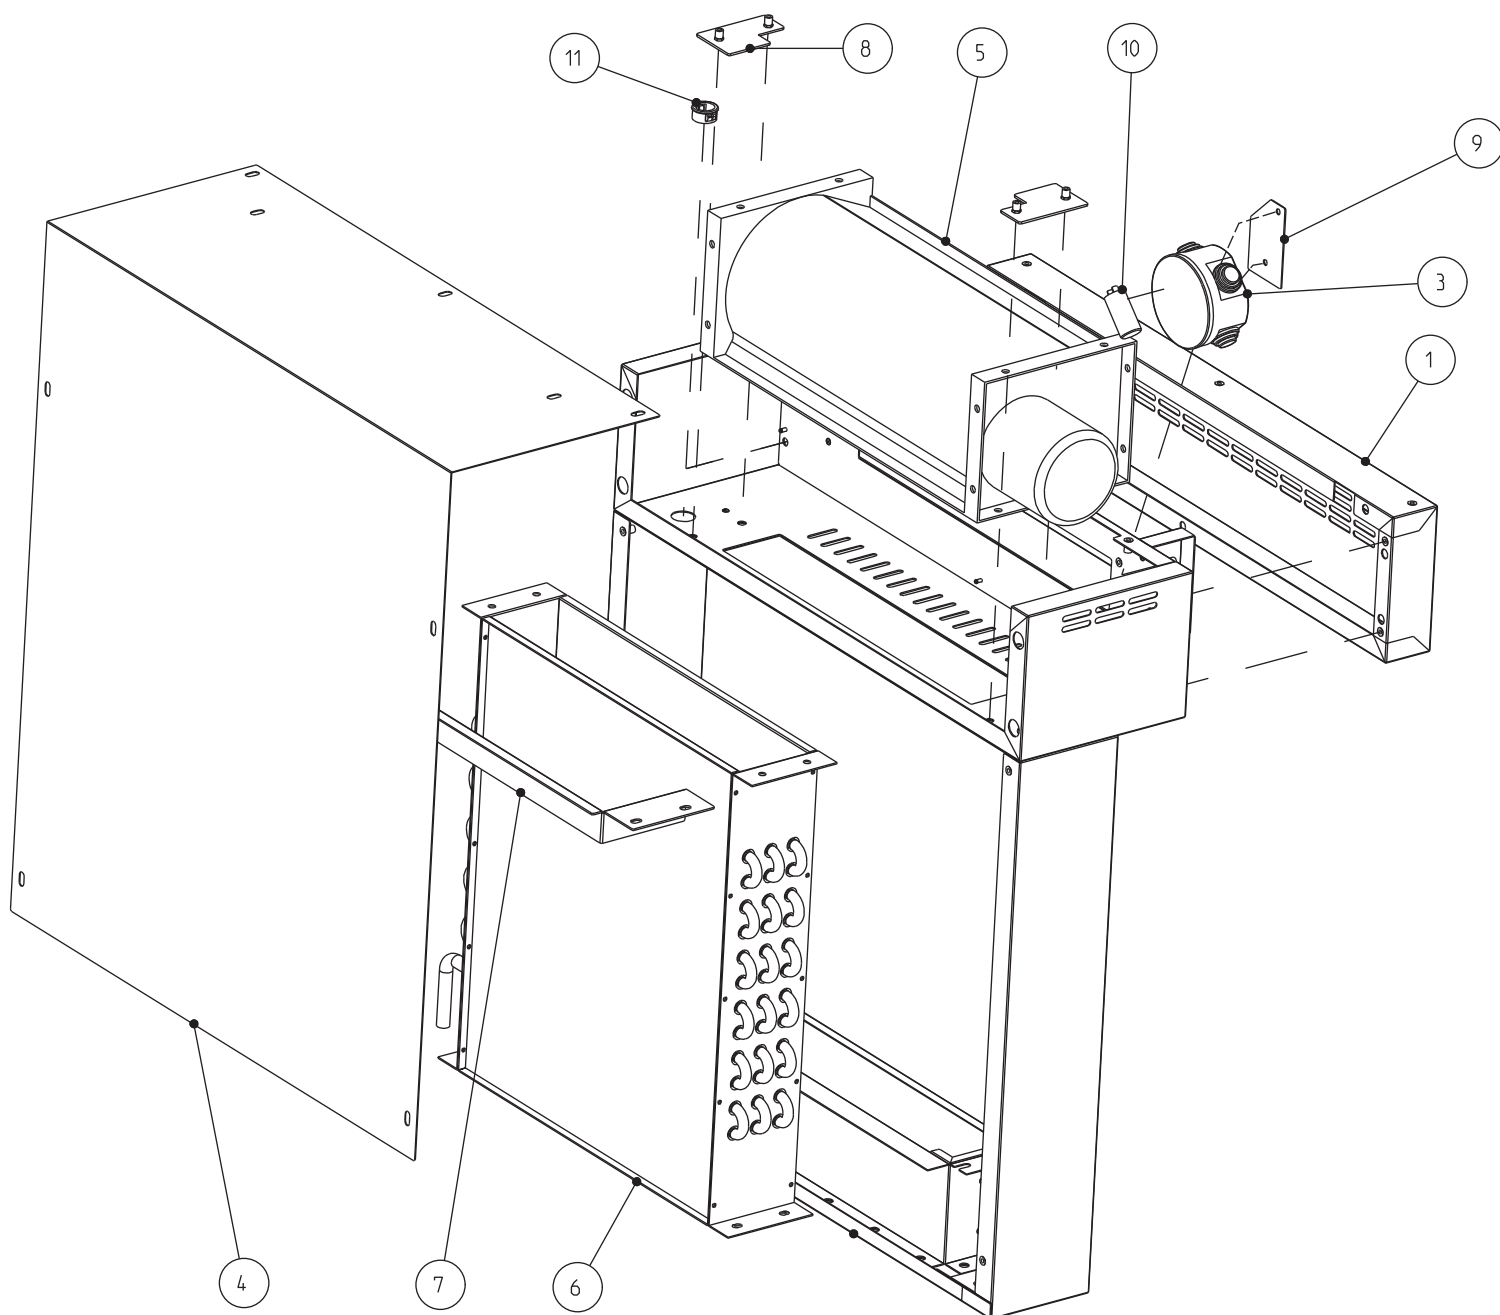

Catálogo de peças de reposição
válido do número de série 4363566 até hoje (17/11/2021)

CP4550EDBDRC

(*) Recommended spare part.

Page	Spare part position	Spare part code no.	Old code number	Description	U.m.
1	1	K74142		COMPLETE SQUARED HOOD ASSEMBLY	NR
1	2	927088		MAGNET FOR HOOD MICROSWITCH	NR
1	3	70212		SPACER	NR
1	4	80998		SCREW	NR
1	5	74068		HOOD DRIVE	NR
1	8	80275		COIL HOOKING BRACKET - COMPLETE	NR
1	9	80277		SPRING HOOKING SLIDE	NR
1	10	926108		EXTENSION STEEL SPRING FOR DISHWASHER	NR
1	11	80190		BRACKET	NR
1	12	926009		SPRING ADJUSTMENT HOOK	NR
1	13	74923		HOLDER TENSION SPRING	NR
1	14	80105		HOOD / DOOR STOP	NR
1	15	74521		HANDLE NH/GH50	NR
1	16	41042		ADHESIVE PLUG	NR
1	17	K80240		RACK FRAME	NR
1	18	69571		LEFT SIDE PANEL	NR
1	19	69572		RIGHT SIDE PANEL	NR
1	20	80078		SUPPORT BRACKET	NR
1	21	73100		FOOT	NR
1	22	69584		FRONT PANEL	NR
1	23	70208		LEFT LEVER HOOD	NR
1	24	70209		RIGHT LEVER HOOD	NR
2	1	70503		PANEL ASPIRATION STEAM COMPLETE	NR
2	3	70579		BOX	NR
2	4	70518		PRICE TO BE DEFINED	
2	5	70521		VENTILATORE PER RECUPERATORE CAPOT	NR
2	6	70523		BATTERY (CU-AL) ART.B-9251438	NR
2	7	70524		BRACKET	NR
2	8	70525		BRACKET	NR
2	9	70526		BRACKET	NR
2	10	70536		PRICE TO BE DEFINED	
2	11	70549		BOCCOLE PASSACAVO SB875-11 NERE	NR