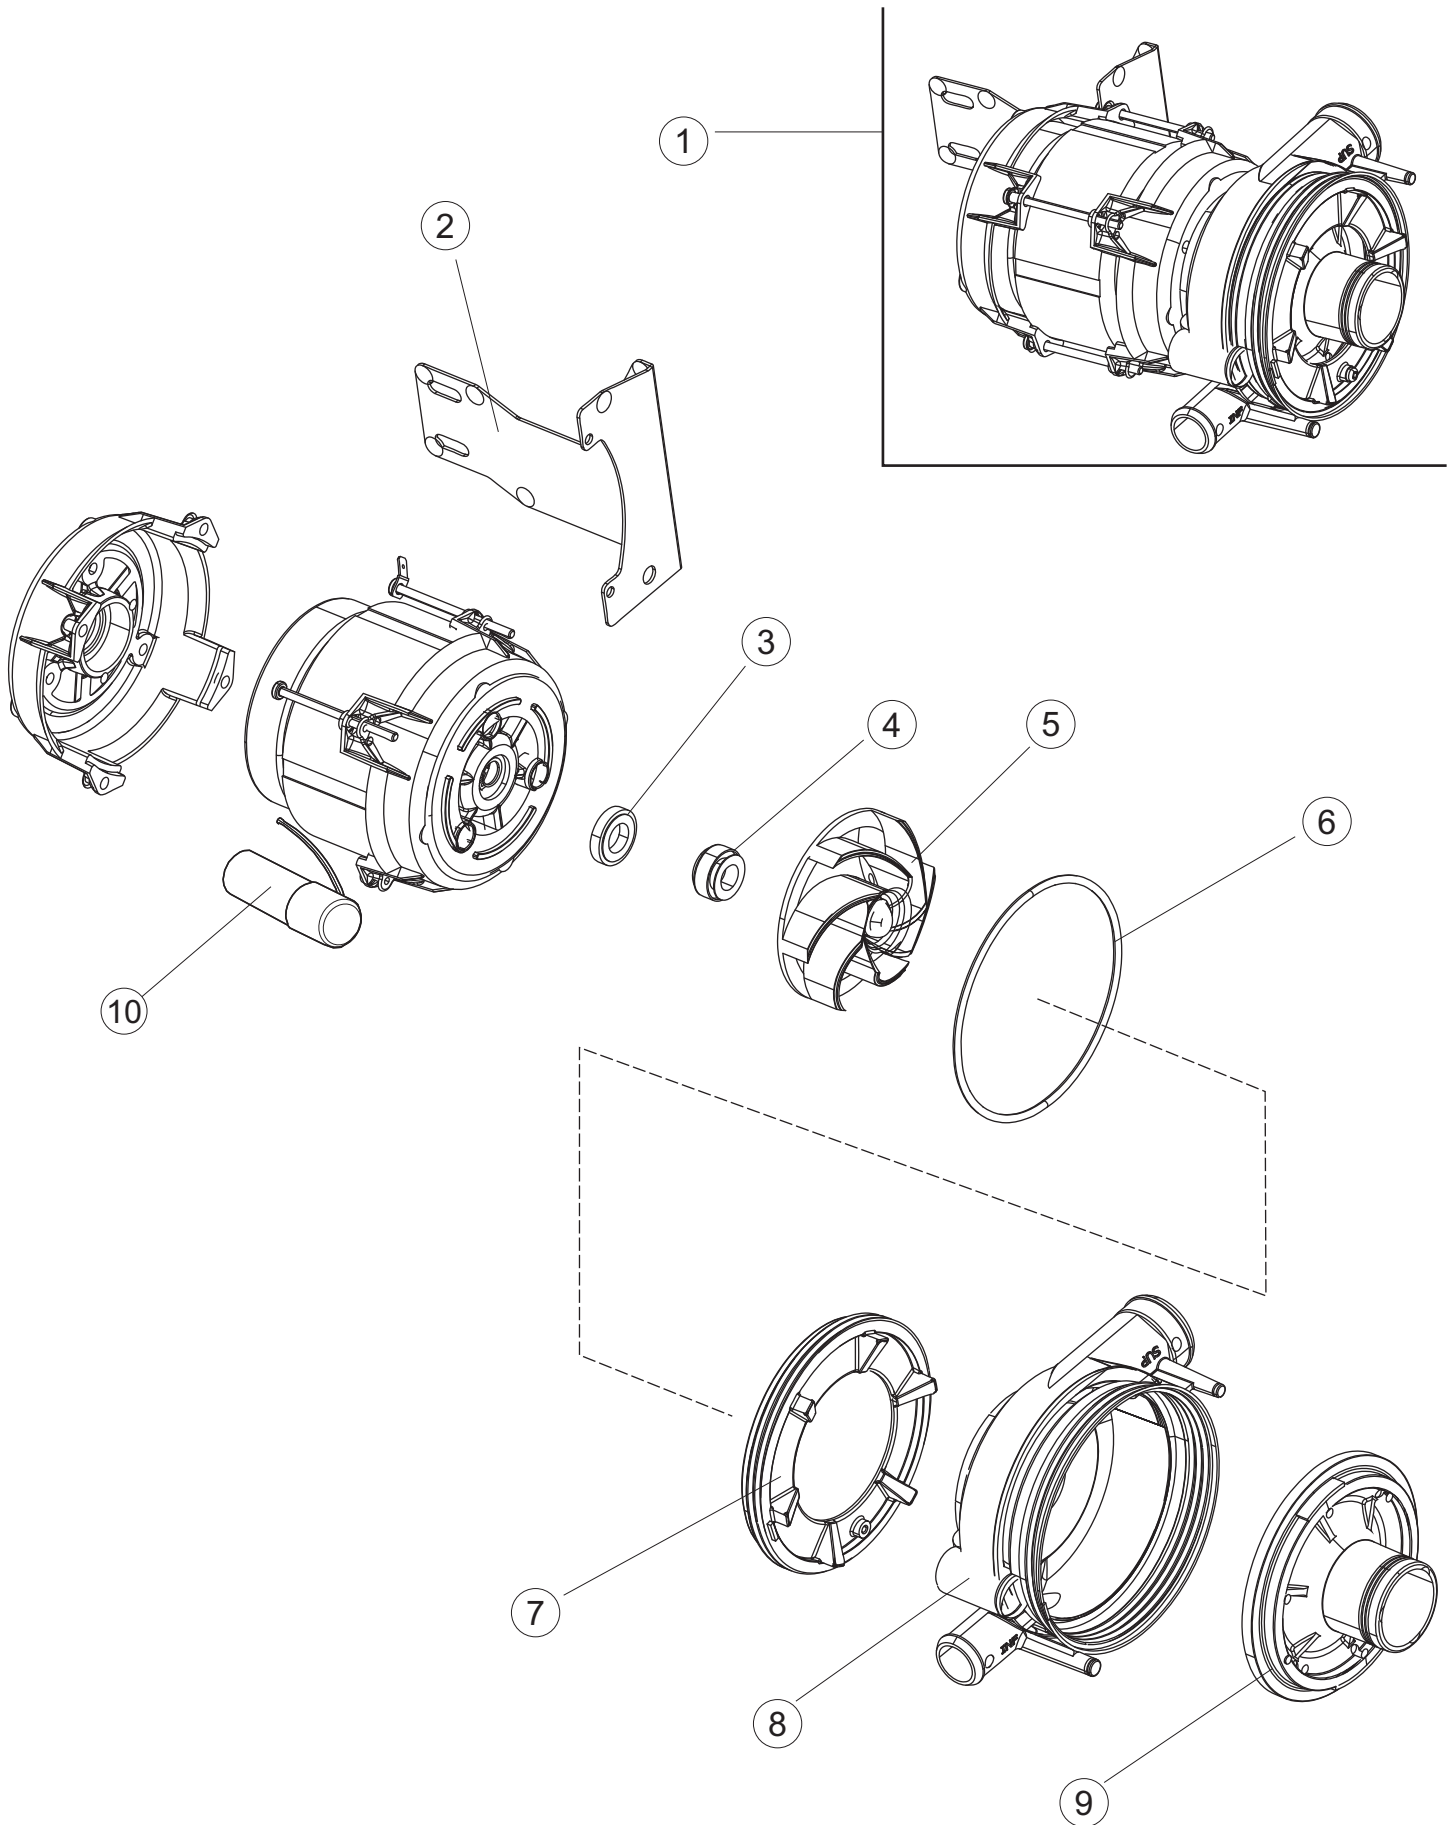

Catálogo de peças de reposição
válido do número de série 4363566 até hoje (17/11/2021)

CP4550EDBDRC

(*) Recommended spare part.

Page	Spare part position	Spare part code no.	Old code number	Description	U.m.
1	1	K74142		COMPLETE SQUARED HOOD ASSEMBLY	NR
1	2	927088		MAGNET FOR HOOD MICROSWITCH	NR
1	3	70212		SPACER	NR
1	4	80998		SCREW	NR
1	5	74068		HOOD DRIVE	NR
1	8	80275		COIL HOOKING BRACKET - COMPLETE	NR
1	9	80277		SPRING HOOKING SLIDE	NR
1	10	926108		EXTENSION STEEL SPRING FOR DISHWASHER	NR
1	11	80190		BRACKET	NR
1	12	926009		SPRING ADJUSTMENT HOOK	NR
1	13	74923		HOLDER TENSION SPRING	NR
1	14	80105		HOOD / DOOR STOP	NR
1	15	74521		HANDLE NH/GH50	NR
1	16	41042		ADHESIVE PLUG	NR
1	17	K80240		RACK FRAME	NR
1	18	69571		LEFT SIDE PANEL	NR
1	19	69572		RIGHT SIDE PANEL	NR
1	20	80078		SUPPORT BRACKET	NR
1	21	73100		FOOT	NR
1	22	69584		FRONT PANEL	NR
1	23	70208		LEFT LEVER HOOD	NR
1	24	70209		RIGHT LEVER HOOD	NR
2	1	70503		PANEL ASPIRATION STEAM COMPLETE	NR
2	3	70579		BOX	NR
2	4	70518		PRICE TO BE DEFINED	
2	5	70521		VENTILATORE PER RECUPERATORE CAPOT	NR
2	6	70523		BATTERY (CU-AL) ART.B-9251438	NR
2	7	70524		BRACKET	NR
2	8	70525		BRACKET	NR
2	9	70526		BRACKET	NR
2	10	70536		PRICE TO BE DEFINED	
2	11	70549		BOCCOLE PASSACAVO SB875-11 NERE	NR