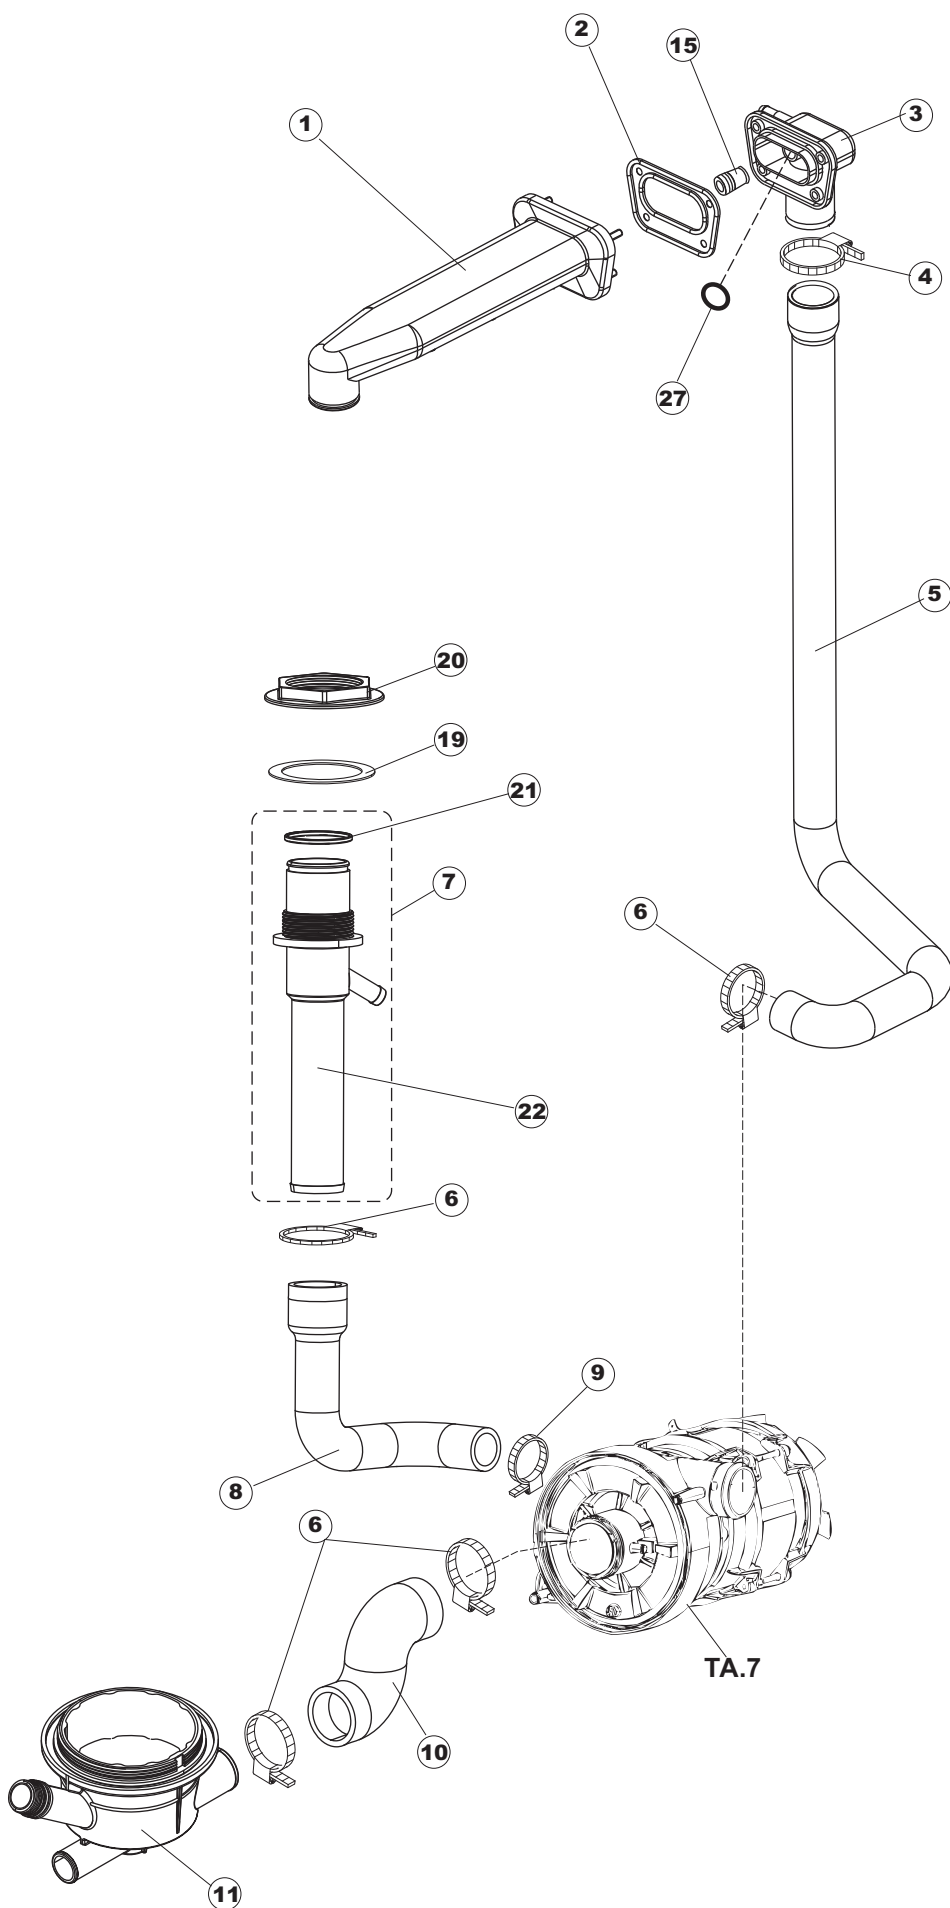

Catálogo de peças de reposição
válido do número de série 4363566 até hoje (17/11/2021)

CP4550EDBDRC

(*) Recommended spare part.

Page	Spare part position	Spare part code no.	Old code number	Description	U.m.
1	1	K74142		COMPLETE SQUARED HOOD ASSEMBLY	NR
1	2	927088		MAGNET FOR HOOD MICROSWITCH	NR
1	3	70212		SPACER	NR
1	4	80998		SCREW	NR
1	5	74068		HOOD DRIVE	NR
1	8	80275		COIL HOOKING BRACKET - COMPLETE	NR
1	9	80277		SPRING HOOKING SLIDE	NR
1	10	926108		EXTENSION STEEL SPRING FOR DISHWASHER	NR
1	11	80190		BRACKET	NR
1	12	926009		SPRING ADJUSTMENT HOOK	NR
1	13	74923		HOLDER TENSION SPRING	NR
1	14	80105		HOOD / DOOR STOP	NR
1	15	74521		HANDLE NH/GH50	NR
1	16	41042		ADHESIVE PLUG	NR
1	17	K80240		RACK FRAME	NR
1	18	69571		LEFT SIDE PANEL	NR
1	19	69572		RIGHT SIDE PANEL	NR
1	20	80078		SUPPORT BRACKET	NR
1	21	73100		FOOT	NR
1	22	69584		FRONT PANEL	NR
1	23	70208		LEFT LEVER HOOD	NR
1	24	70209		RIGHT LEVER HOOD	NR
2	1	70503		PANEL ASPIRATION STEAM COMPLETE	NR
2	3	70579		BOX	NR
2	4	70518		PRICE TO BE DEFINED	
2	5	70521		VENTILATORE PER RECUPERATORE CAPOT	NR
2	6	70523		BATTERY (CU-AL) ART.B-9251438	NR
2	7	70524		BRACKET	NR
2	8	70525		BRACKET	NR
2	9	70526		BRACKET	NR
2	10	70536		PRICE TO BE DEFINED	
2	11	70549		BOCCOLE PASSACAVO SB875-11 NERE	NR