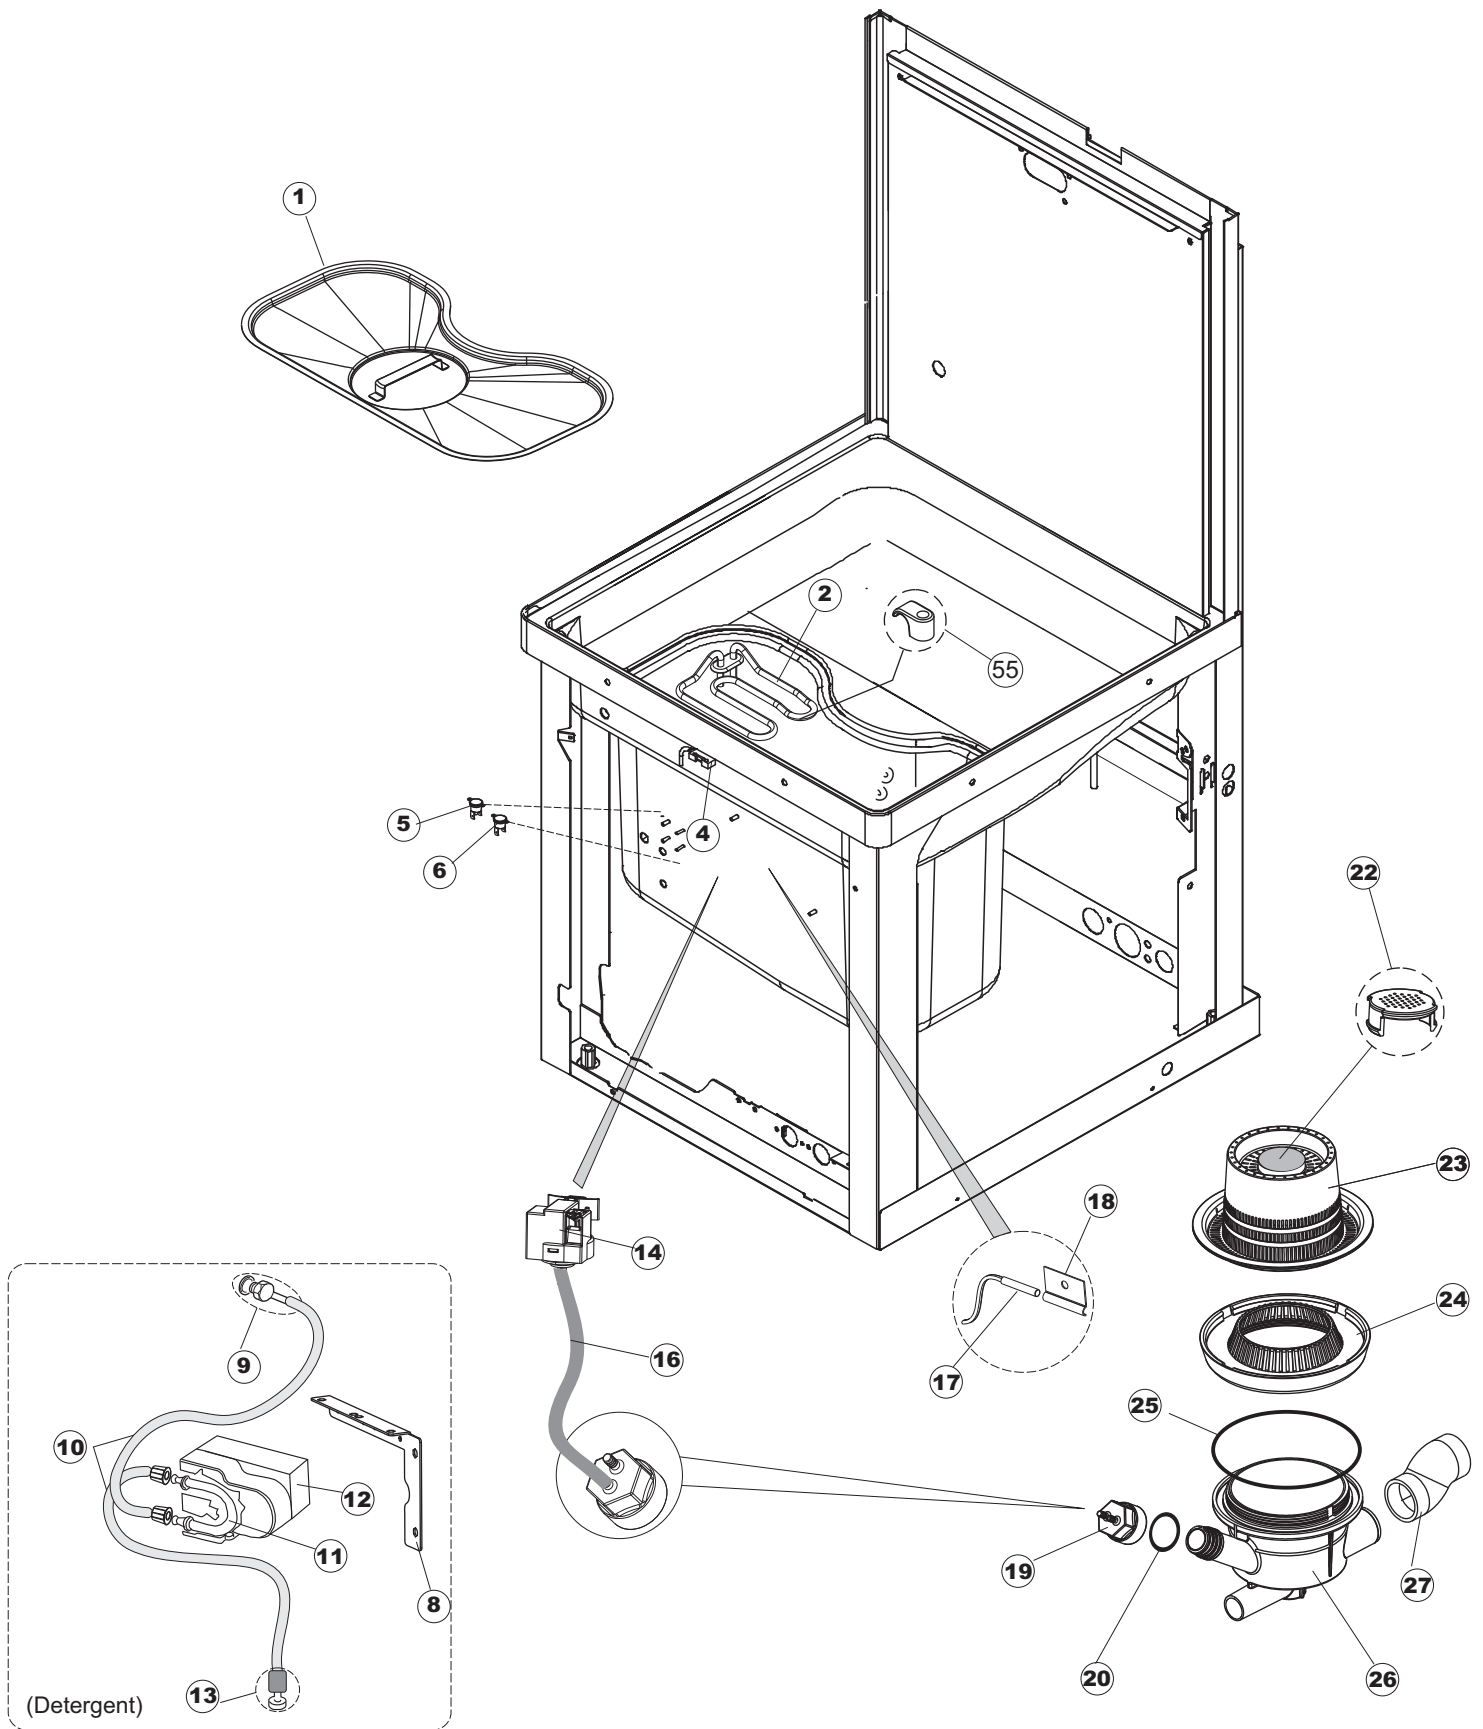

Catálogo de peças de reposição
válido do número de série 4363566 até hoje (17/11/2021)

CP4550EDBDRC

(*) Recommended spare part.

Page	Spare part position	Spare part code no.	Old code number	Description	U.m.
1	1	K74142		COMPLETE SQUARED HOOD ASSEMBLY	NR
1	2	927088		MAGNET FOR HOOD MICROSWITCH	NR
1	3	70212		SPACER	NR
1	4	80998		SCREW	NR
1	5	74068		HOOD DRIVE	NR
1	8	80275		COIL HOOKING BRACKET - COMPLETE	NR
1	9	80277		SPRING HOOKING SLIDE	NR
1	10	926108		EXTENSION STEEL SPRING FOR DISHWASHER	NR
1	11	80190		BRACKET	NR
1	12	926009		SPRING ADJUSTMENT HOOK	NR
1	13	74923		HOLDER TENSION SPRING	NR
1	14	80105		HOOD / DOOR STOP	NR
1	15	74521		HANDLE NH/GH50	NR
1	16	41042		ADHESIVE PLUG	NR
1	17	K80240		RACK FRAME	NR
1	18	69571		LEFT SIDE PANEL	NR
1	19	69572		RIGHT SIDE PANEL	NR
1	20	80078		SUPPORT BRACKET	NR
1	21	73100		FOOT	NR
1	22	69584		FRONT PANEL	NR
1	23	70208		LEFT LEVER HOOD	NR
1	24	70209		RIGHT LEVER HOOD	NR
2	1	70503		PANEL ASPIRATION STEAM COMPLETE	NR
2	3	70579		BOX	NR
2	4	70518		PRICE TO BE DEFINED	
2	5	70521		VENTILATORE PER RECUPERATORE CAPOT	NR
2	6	70523		BATTERY (CU-AL) ART.B-9251438	NR
2	7	70524		BRACKET	NR
2	8	70525		BRACKET	NR
2	9	70526		BRACKET	NR
2	10	70536		PRICE TO BE DEFINED	
2	11	70549		BOCCOLE PASSACAVO SB875-11 NERE	NR