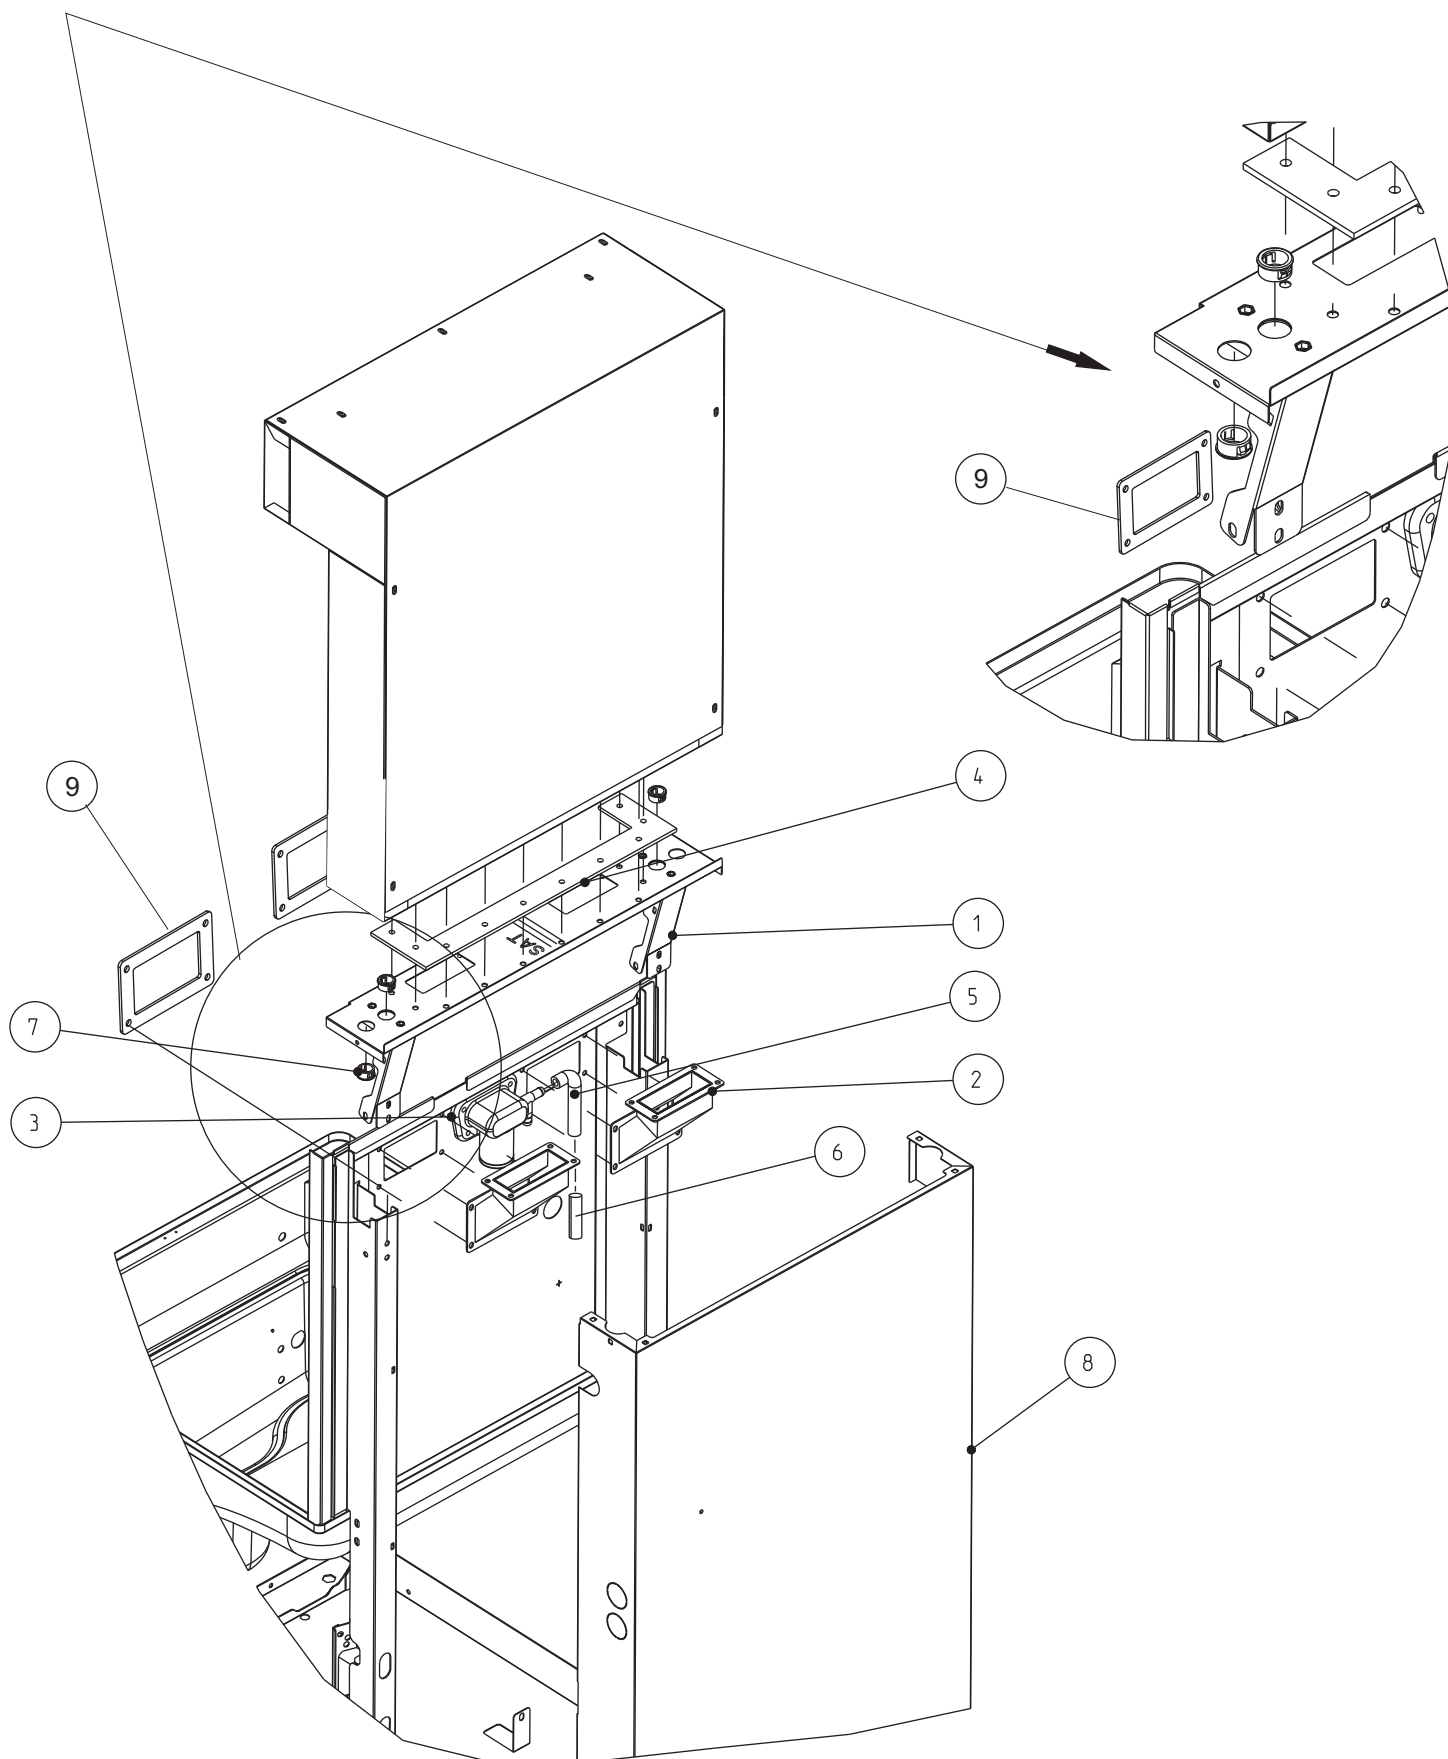

Catálogo de peças de reposição
válido do número de série 4363566 até hoje (17/11/2021)

CP4550EDBDRC

(*) Recommended spare part.

Page	Spare part position	Spare part code no.	Old code number	Description	U.m.
1	1	K74142		COMPLETE SQUARED HOOD ASSEMBLY	NR
1	2	927088		MAGNET FOR HOOD MICROSWITCH	NR
1	3	70212		SPACER	NR
1	4	80998		SCREW	NR
1	5	74068		HOOD DRIVE	NR
1	8	80275		COIL HOOKING BRACKET - COMPLETE	NR
1	9	80277		SPRING HOOKING SLIDE	NR
1	10	926108		EXTENSION STEEL SPRING FOR DISHWASHER	NR
1	11	80190		BRACKET	NR
1	12	926009		SPRING ADJUSTMENT HOOK	NR
1	13	74923		HOLDER TENSION SPRING	NR
1	14	80105		HOOD / DOOR STOP	NR
1	15	74521		HANDLE NH/GH50	NR
1	16	41042		ADHESIVE PLUG	NR
1	17	K80240		RACK FRAME	NR
1	18	69571		LEFT SIDE PANEL	NR
1	19	69572		RIGHT SIDE PANEL	NR
1	20	80078		SUPPORT BRACKET	NR
1	21	73100		FOOT	NR
1	22	69584		FRONT PANEL	NR
1	23	70208		LEFT LEVER HOOD	NR
1	24	70209		RIGHT LEVER HOOD	NR
2	1	70503		PANEL ASPIRATION STEAM COMPLETE	NR
2	3	70579		BOX	NR
2	4	70518		PRICE TO BE DEFINED	
2	5	70521		VENTILATORE PER RECUPERATORE CAPOT	NR
2	6	70523		BATTERY (CU-AL) ART.B-9251438	NR
2	7	70524		BRACKET	NR
2	8	70525		BRACKET	NR
2	9	70526		BRACKET	NR
2	10	70536		PRICE TO BE DEFINED	
2	11	70549		BOCCOLE PASSACAVO SB875-11 NERE	NR